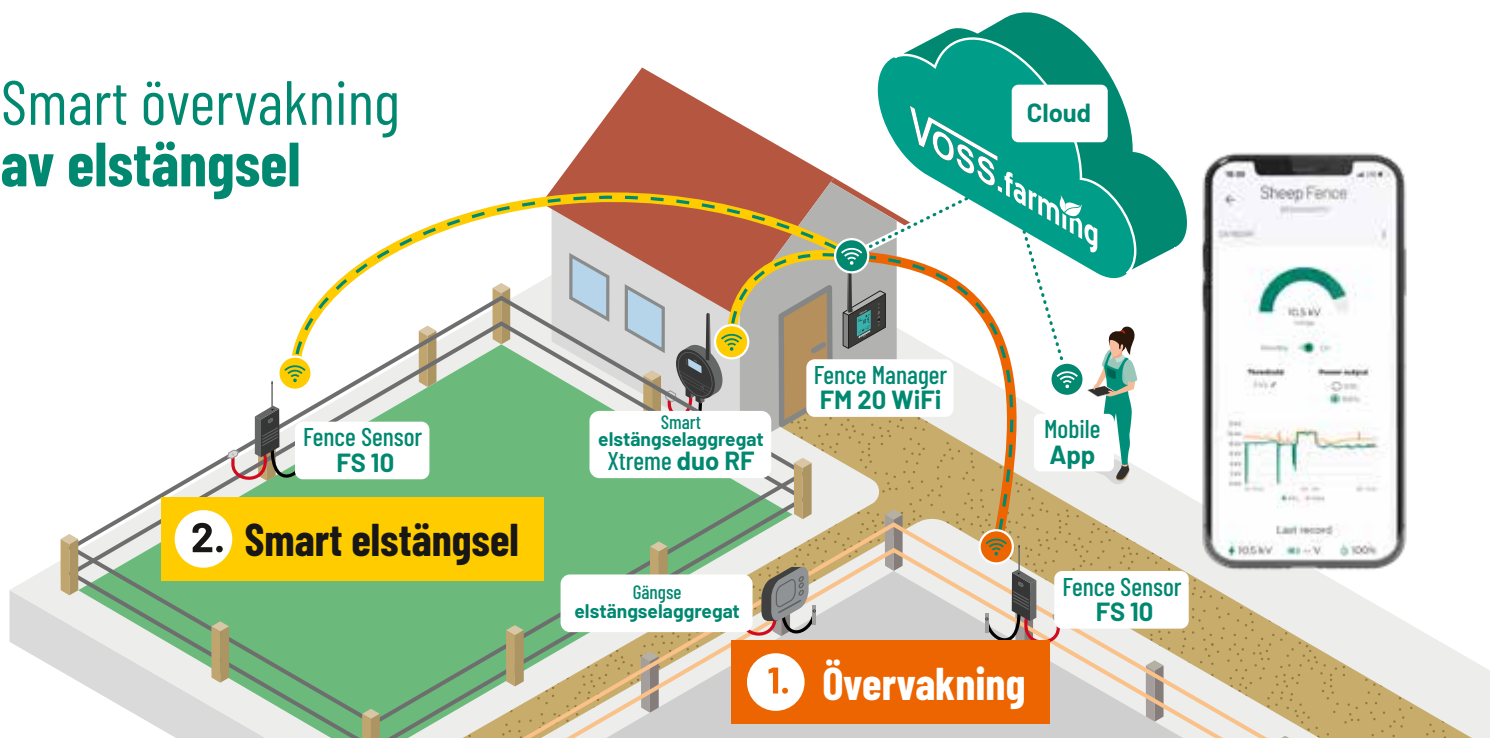

Elstängselkontroll via smarttelefon

**Mobiltelefonavtal
behövs ej!**

1. Övervakning av redan befintliga elstängsel
2. Kompletta fjärrstyrning och kontroll av elstängsel

Smart elstängselaggregat
Xtreme duo RF

Fence Manager
FM 20

Fence Sensor
FS 10

Smart övervakning av elstängsel

VOSS.farming Fence Manager systemet överför information från elstängslet till din smartphone

VOSS.farming övertygar med smart teknik. Det nyutvecklade systemet gör det möjligt att styra elstängslet mobilt via smartphone eller dator utan att behöva teckna ett mobiltelefonavtal. Med ett system kan du kontrollera upp till 12 elstängsel.

Appen "Fence Manager", som finns tillgänglig för Android och iOS, visar tydligt alla viktiga elstängselparametrar och gör det möjligt att styra elstängslet via smartphone eller via dator. Elstängselparametrarna loggas kontinuerligt och lagras i molnet (cloud). Oavsett var du befinner dig - i händelse av stängselfel informeras användaren omedelbart via smartphone eller dator.

Principiellt finns det två möjliga användningsområden:

1. Övervakning: Övervaka befintliga elstängsel (det är möjligt med alla gångse elstängselaggregat)

2. Smart elstängsel: Komplet fjärrstyrning och kontroll av elstängselanläggningar - med smarta elstängselaggregat utav serien "Impuls-" / eller "Xtreme duo RF".