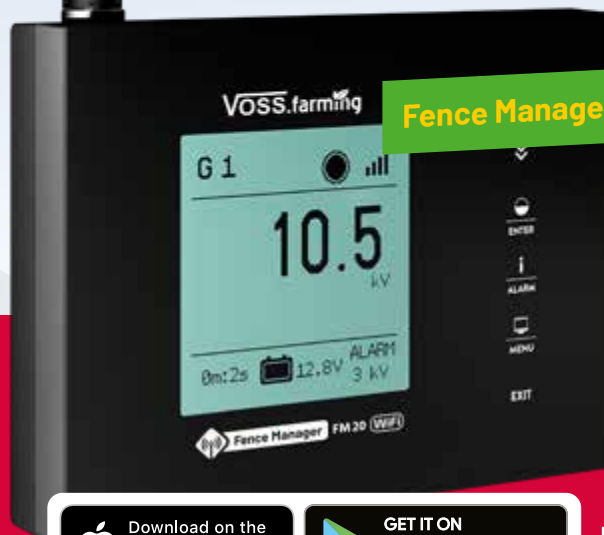

Du kan markera varje plats på kartan, där varje enhet är placerad. När du har placerat den kan du komma åt varje enhet via kartan.

Fence Managern FM20 används för smart elstängselkontroll.

Den styr elstängslet via radio och ansluts till smarttelefonen via WiFi.

Anslutna elstängselaggregat utav serien "duo RF" från VOSS.farming kan enkelt ställas in och styrs via smarttelefon eller dator.

Fence Manager FM 20

Sensorn FS 10 möjliggör fjärrövervakning av stängselspänningen (spänningsvärde).

Övervaka riskpunkter på dina elstängsel och få ett omedelbart larm när spänningen faller.

Dela upp stängslet i flera zoner genom att ansluta flera stängselsensorer (Fence Sensor). Basantennen ger en radioeffekt på upp till 10 km; genom att använda en extern antenn kan du öka radioeffekten upp till 30 km!